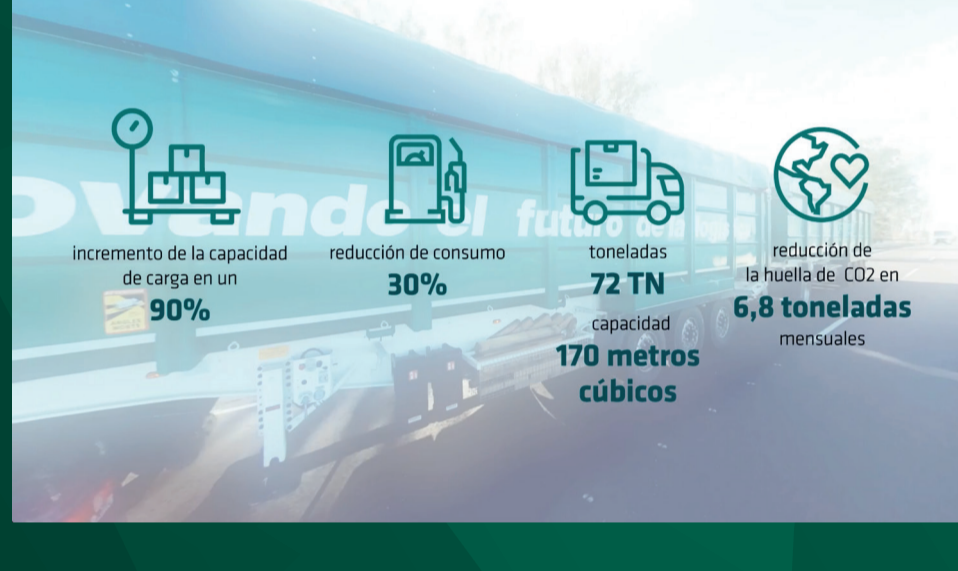

Innovando el futuro de la logística

¿Quién es GLA?

Grupo Logístico Alfonso (GLA) es una empresa líder en soluciones logísticas innovadoras, con más de 40 años de trayectoria en el sector. **Fundada en 1984**, Grupo Logístico Alfonso ha crecido y evolucionado, destacándose por su compromiso con la sostenibilidad y la eficiencia en el transporte. Nuestra misión es ofrecer servicios de transporte y logística de alta calidad, adaptados a las necesidades específicas de cada cliente.

A lo largo de nuestra no corta historia, hemos incorporado tecnologías avanzadas y adoptado prácticas sostenibles para reducir nuestro impacto ambiental. La reciente incorporación de nuestra nueva flota de **Duo Trailers** representa un paso significativo en esta dirección, aumentando la capacidad de carga y reduciendo el consumo de combustible y las emisiones de CO2.

¿Qué ofrece el Duo Trailer?

El **Duo Trailer de GLA** representa la última innovación en el transporte de mercancías, diseñado para ofrecer soluciones logísticas más eficientes y sostenibles.

Esta avanzada configuración de vehículos ofrece múltiples ventajas:

Descubre cómo el Duo Trailer de GLA está revolucionando el transporte de mercancías y contribuyendo a un futuro más verde.

Alianza con Forever Green

Nos enorgullece anunciar **nuestra alianza con Forever Green**, una marca dedicada a la sostenibilidad y el cuidado del medio ambiente. Esta colaboración es un paso clave hacia prácticas más verdes en nuestras operaciones.