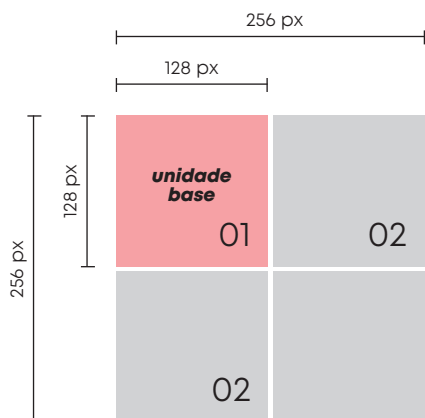

FORMATOS SUPORTADOS + CODEC:

H.264

TABELA PARA CÁLCULO DE RESOLUÇÃO DO VÍDEO:

	128 px	256 px	384 px	512 px	640 px	768 px	896 px	1024 px
	128 px							
128 px	unidade base 01	02	03	04	05	06	07	08
256 px	02							
384 px	03							
512 px	04							
640 px	05							
768 px	06							

EXEMPLO:

4 CABINES, DISTRIBUÍDAS POR 2 COLUNAS + 2 LINHAS

RESOLUÇÃO DO VÍDEO: 256 X 256 px

O SEU CONTEÚDO TEM MÚSICA:

Sem problema. O Digital Led Poster permite a transmissão de vídeos com música.
Para isso basta instalar as colunas (acessório opcional).

OUTRAS DEFINIÇÕES:

Duração Máximo do Vídeo : 60 minutos.
Tamanho Máximo do Ficheiro : 500 MB.

PARA INFORMAÇÕES DE MONTAGEM:

DIGITALIZE O CÓDIGO

PARA MAIS INFORMAÇÕES:

APOIO VÍDEO E DESIGN
Isabel Casal | (+351) 229 967 668
isabel@weddt.pt