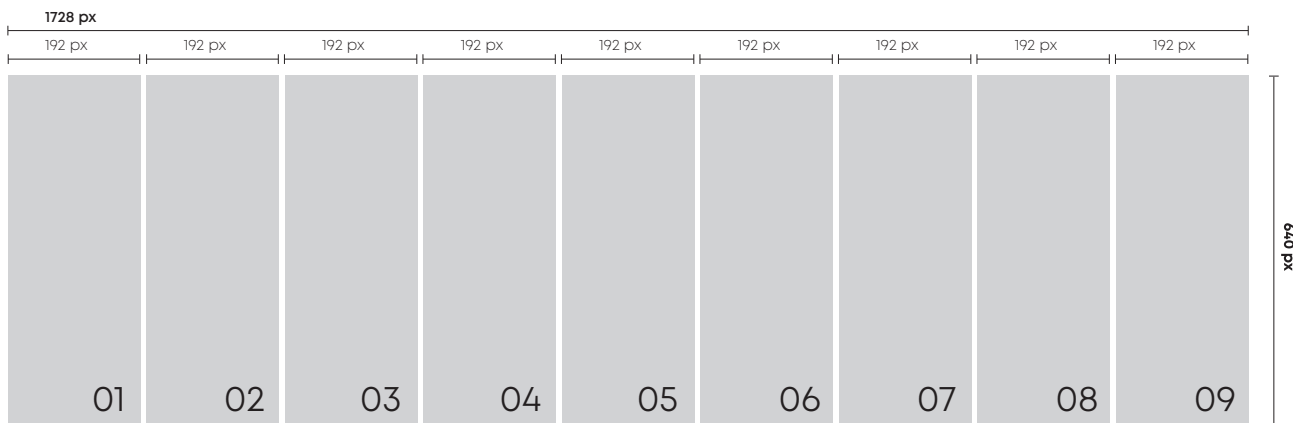

FORMATOS SUPORTADOS + CODEC:

H.264

RESOLUÇÃO DO VÍDEO:

Nº DE ECRÃS | 01 |
resolução 192 X 640 px

Nº DE ECRÃS | 02 |
resolução 384 X 640 px

640 px

formato mais aproximado das proporções 9:16, habitualmente utilizadas nos reels de facebook/instagram

Nº DE ECRÃS | 03 |
resolução 576 X 640 px

Nº DE ECRÃS | 04 |
resolução 768 X 640 px

Nº DE ECRÃS | 05 |
resolução 960 X 640 px

640 px

Nº DE ECRÃS | 06 |
resolução 1152 X 640 px

*formato mais aproximado
das proporções 16:9,
habitualmente utilizadas
no youtube*

Nº DE ECRÃS | 07 |
resolução 1344 X 640 px

Nº DE ECRÃS | 08 |
resolução 1536 X 640 px

Nº DE ECRÃS | 09 |
resolução 1728 X 640 px

Nº DE ECRÃS | 10 |
resolução 1920 X 640 px

O SEU CONTEÚDO TEM MÚSICA:

Sem problema. O Digital Led Poster permite a transmissão de vídeos com música. Para isso basta instalar as colunas (acessório opcional).

OUTRAS DEFINIÇÕES:

Duração Máximo do Vídeo : 60 minutos.

Tamanho Máximo do Ficheiro : 500 MB.

PARA INFORMAÇÕES DE MONTAGEM:

DIGITALIZE O CÓDIGO

PARA MAIS INFORMAÇÕES:

APOIO VÍDEO E DESIGN
Isabel Casal | (+351) 229 967 668
isabel@weddt.pt