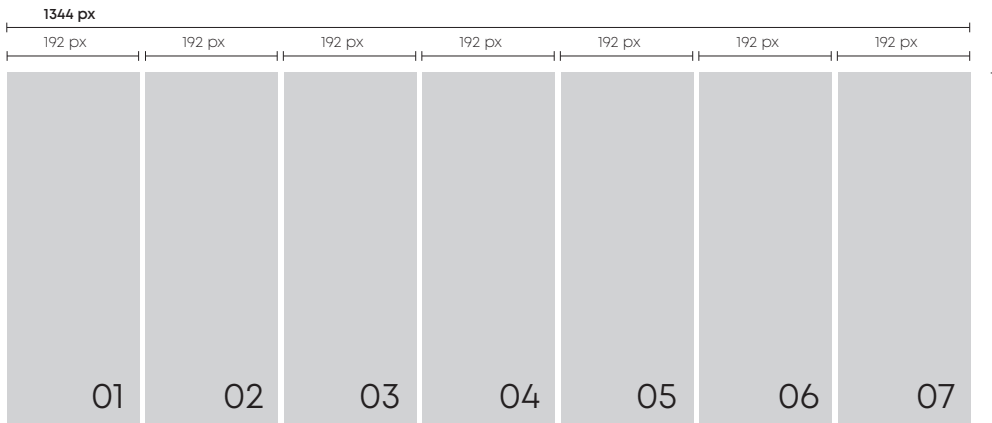

FORMATOS SUPORTADOS + CODEC:

H.264

RESOLUÇÃO DO VÍDEO:

Nº DE ECRÃS | 01 |
resolução 192 X 640 px

Nº DE ECRÃS | 02 |
resolução 384 X 640 px

640 px

formato mais aproximado das proporções 9:16, habitualmente utilizadas nos reels de facebook/instagram

Nº DE ECRÃS | 03 |
resolução 576 X 640 px

Nº DE ECRÃS | 04 |
resolução 768 X 640 px

Nº DE ECRÃS | 05 |
resolução 960 X 640 px

640 px

Nº DE ECRÃS | 06 |
resolução 1152 X 640 px

*formato mais aproximado
das proporções 16:9,
habitualmente utilizadas
no youtube*

Nº DE ECRÃS | 07 |
resolução 1344 X 640 px

Nº DE ECRÃS | 08 |
resolução 1536 X 640 px

Nº DE ECRÃS | 09 |
resolução 1728 X 640 px

Nº DE ECRÃS | 10 |
resolução 1920 X 640 px

O SEU CONTEÚDO TEM MÚSICA:

Sem problema. O Digital Led Poster permite a transmissão de vídeos com música. Para isso basta instalar as colunas (acessório opcional).

OUTRAS DEFINIÇÕES:

Duração Máximo do Vídeo : 60 minutos.

Tamanho Máximo do Ficheiro : 500 MB.

PARA INFORMAÇÕES DE MONTAGEM:

DIGITALIZE O CÓDIGO

PARA MAIS INFORMAÇÕES:

APOIO VÍDEO E DESIGN
Isabel Casal | (+351) 229 967 668
isabel@weddt.pt