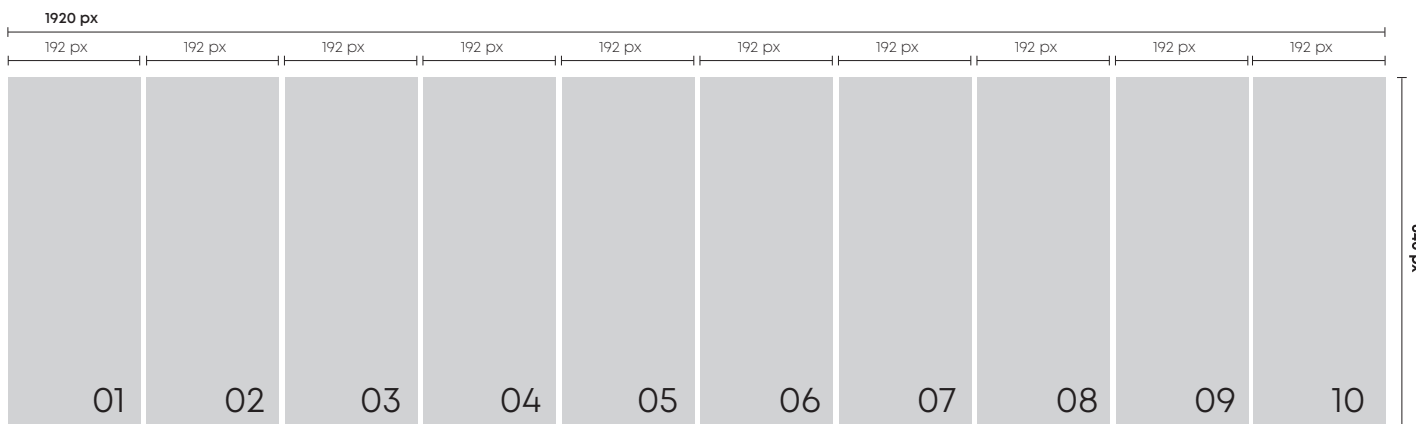

Nº DE ECRÃS | 03 |
resolução 576 X 640 px

Nº DE ECRÃS | 04 |
resolução 768 X 640 px

Nº DE ECRÃS | 05 |
resolução 960 X 640 px

640 px

Nº DE ECRÃS | 06 |
resolução 1152 X 640 px

*formato mais aproximado
das proporções 16:9,
habitualmente utilizadas
no youtube*

Nº DE ECRÃS | 07 |
resolução 1344 X 640 px

Nº DE ECRÃS | 08 |
resolução 1536 X 640 px

Nº DE ECRÃS | 09 |
resolução 1728 X 640 px

Nº DE ECRÃS | 10 |
resolução 1920 X 640 px

O SEU CONTEÚDO TEM MÚSICA:

Sem problema. O Digital Led Poster permite a transmissão de vídeos com música. Para isso basta instalar as colunas (acessório opcional).

OUTRAS DEFINIÇÕES:

Duração Máximo do Vídeo : 60 minutos.

Tamanho Máximo do Ficheiro : 500 MB.

PARA INFORMAÇÕES DE MONTAGEM:

DIGITALIZE O CÓDIGO

PARA MAIS INFORMAÇÕES:

APOIO VÍDEO E DESIGN
Isabel Casal | (+351) 229 967 668
isabel@weddt.pt