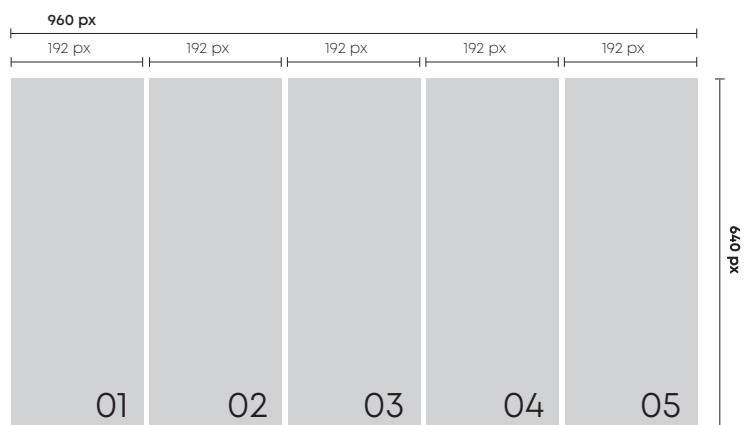

FORMATOS SUPORTADOS + CODEC:

H.264

RESOLUÇÃO DO VÍDEO:

Nº DE ECRÃS | 01 |
resolução 192 X 640 px

Nº DE ECRÃS | 02 |
resolução 384 X 640 px

640 px

formato mais aproximado das proporções 9:16, habitualmente utilizadas nos reels de facebook/instagram

Nº DE ECRÃS | 03 |
resolução 576 X 640 px

Nº DE ECRÃS | 04 |
resolução 768 X 640 px

Nº DE ECRÃS | 05 |
resolução 960 X 640 px

640 px

Nº DE ECRÃS | 06 |
resolução 1152 X 640 px

*formato mais aproximado
das proporções 16:9,
habitualmente utilizadas
no youtube*

Nº DE ECRÃS | 07 |
resolução 1344 X 640 px

Nº DE ECRÃS | 08 |
resolução 1536 X 640 px

Nº DE ECRÃS | 09 |
resolução 1728 X 640 px

Nº DE ECRÃS | 10 |
resolução 1920 X 640 px

O SEU CONTEÚDO TEM MÚSICA:

Sem problema. O Digital Led Poster permite a transmissão de vídeos com música. Para isso basta instalar as colunas (acessório opcional).

OUTRAS DEFINIÇÕES:

Duração Máximo do Vídeo : 60 minutos.

Tamanho Máximo do Ficheiro : 500 MB.

PARA INFORMAÇÕES DE MONTAGEM:

DIGITALIZE O CÓDIGO

PARA MAIS INFORMAÇÕES:

APOIO VÍDEO E DESIGN
Isabel Casal | (+351) 229 967 668
isabel@weddt.pt