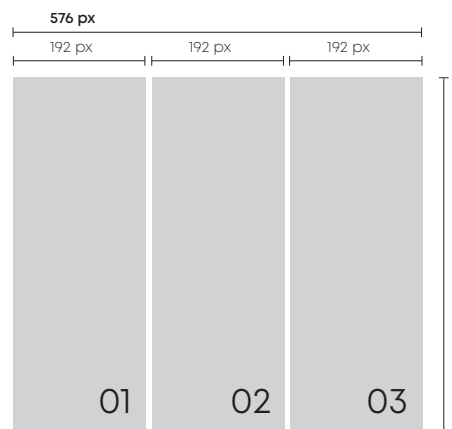

FORMATOS SUPORTADOS + CODEC:

H.264

RESOLUÇÃO DO VÍDEO:

Nº DE ECRÃS | 01 |
resolução 192 X 640 px

Nº DE ECRÃS | 02 |
resolução 384 X 640 px

640 px

formato mais aproximado das proporções 9:16, habitualmente utilizadas nos reels de facebook/instagram

Nº DE ECRÃS | 03 |
resolução 576 X 640 px

Nº DE ECRÃS | 04 |
resolução 768 X 640 px

Nº DE ECRÃS | 05 |
resolução 960 X 640 px

640 px

Nº DE ECRÃS | 06 |
resolução 1152 X 640 px

*formato mais aproximado
das proporções 16:9,
habitualmente utilizadas
no youtube*

Nº DE ECRÃS | 07 |
resolução 1344 X 640 px

Nº DE ECRÃS | 08 |
resolução 1536 X 640 px

Nº DE ECRÃS | 09 |
resolução 1728 X 640 px

Nº DE ECRÃS | 10 |
resolução 1920 X 640 px

O SEU CONTEÚDO TEM MÚSICA:

Sem problema. O Digital Led Poster permite a transmissão de vídeos com música. Para isso basta instalar as colunas (acessório opcional).

OUTRAS DEFINIÇÕES:

Duração Máximo do Vídeo : 60 minutos.

Tamanho Máximo do Ficheiro : 500 MB.

PARA INFORMAÇÕES DE MONTAGEM:

DIGITALIZE O CÓDIGO

PARA MAIS INFORMAÇÕES:

APOIO VÍDEO E DESIGN
Isabel Casal | (+351) 229 967 668
isabel@weddt.pt