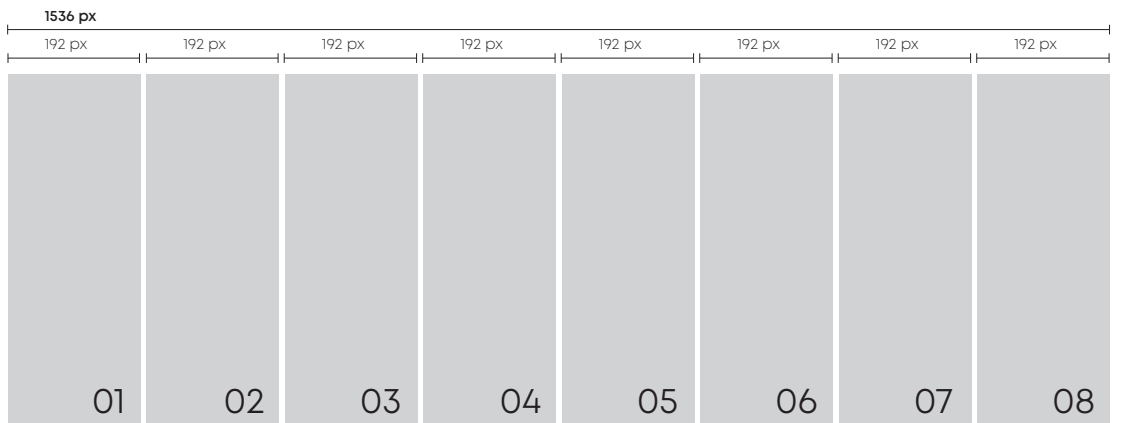

FORMATOS SUPORTADOS + CODEC:

H.264

RESOLUÇÃO DO VÍDEO:

Nº DE ECRÃS | 01 |
resolução 192 X 640 px

Nº DE ECRÃS | 02 |
resolução 384 X 640 px

640 px

formato mais aproximado das proporções 9:16, habitualmente utilizadas nos reels de facebook/instagram

Nº DE ECRÃS | 03 |
resolução 576 X 640 px

Nº DE ECRÃS | 04 |
resolução 768 X 640 px

Nº DE ECRÃS | 05 |
resolução 960 X 640 px

640 px

Nº DE ECRÃS | 06 |
resolução 1152 X 640 px

*formato mais aproximado
das proporções 16:9,
habitualmente utilizadas
no youtube*

Nº DE ECRÃS | 07 |
resolução 1344 X 640 px

Nº DE ECRÃS | 08 |
resolução 1536 X 640 px

Nº DE ECRÃS | 09 |
resolução 1728 X 640 px

Nº DE ECRÃS | 10 |
resolução 1920 X 640 px

O SEU CONTEÚDO TEM MÚSICA:

Sem problema. O Digital Led Poster permite a transmissão de vídeos com música. Para isso basta instalar as colunas (acessório opcional).

OUTRAS DEFINIÇÕES:

Duração Máximo do Vídeo : 60 minutos.

Tamanho Máximo do Ficheiro : 500 MB.

PARA INFORMAÇÕES DE MONTAGEM:

DIGITALIZE O CÓDIGO

PARA MAIS INFORMAÇÕES:

APOIO VÍDEO E DESIGN
Isabel Casal | (+351) 229 967 668
isabel@weddt.pt