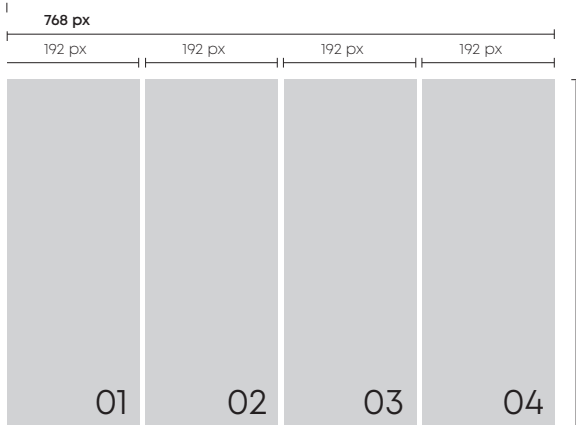

FORMATOS SUPORTADOS + CODEC:

H.264

RESOLUÇÃO DO VÍDEO:

Nº DE ECRÃS | 01 |
resolução 192 X 640 px

Nº DE ECRÃS | 02 |
resolução 384 X 640 px

640 px

formato mais aproximado das proporções 9:16, habitualmente utilizadas nos reels de facebook/instagram

Nº DE ECRÃS | 03 |
resolução 576 X 640 px

Nº DE ECRÃS | 04 |
resolução 768 X 640 px

Nº DE ECRÃS | 05 |
resolução 960 X 640 px

640 px

Nº DE ECRÃS | 06 |
resolução 1152 X 640 px

*formato mais aproximado
das proporções 16:9,
habitualmente utilizadas
no youtube*

Nº DE ECRÃS | 07 |
resolução 1344 X 640 px

Nº DE ECRÃS | 08 |
resolução 1536 X 640 px

Nº DE ECRÃS | 09 |
resolução 1728 X 640 px

Nº DE ECRÃS | 10 |
resolução 1920 X 640 px

O SEU CONTEÚDO TEM MÚSICA:

Sem problema. O Digital Led Poster permite a transmissão de vídeos com música. Para isso basta instalar as colunas (acessório opcional).

OUTRAS DEFINIÇÕES:

Duração Máximo do Vídeo : 60 minutos.

Tamanho Máximo do Ficheiro : 500 MB.

PARA INFORMAÇÕES DE MONTAGEM:

DIGITALIZE O CÓDIGO

PARA MAIS INFORMAÇÕES:

APOIO VÍDEO E DESIGN
Isabel Casal | (+351) 229 967 668
isabel@weddt.pt