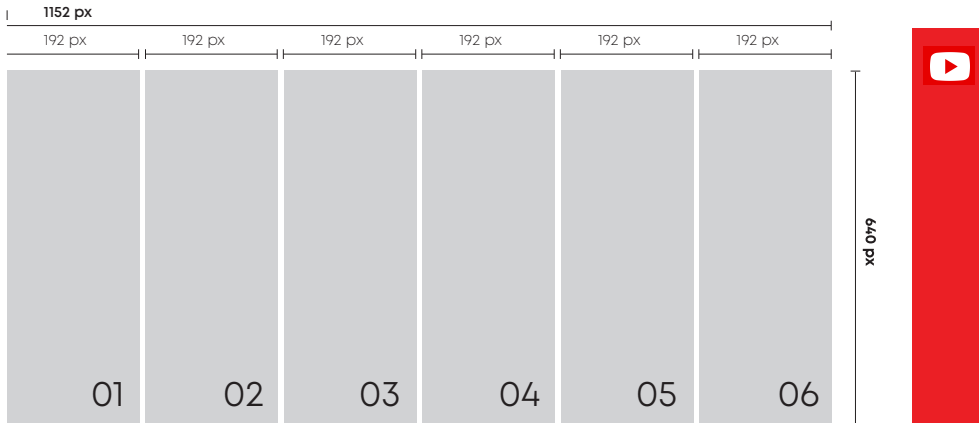

FORMATOS SUPORTADOS + CODEC:

H.264

RESOLUÇÃO DO VÍDEO:

Nº DE ECRÃS | 01 |
resolução 192 X 640 px

Nº DE ECRÃS | 02 |
resolução 384 X 640 px

640 px

formato mais aproximado das proporções 9:16, habitualmente utilizadas nos reels de facebook/instagram

Nº DE ECRÃS | 03 |
resolução 576 X 640 px

Nº DE ECRÃS | 04 |
resolução 768 X 640 px

Nº DE ECRÃS | 05 |
resolução 960 X 640 px

640 px

Nº DE ECRÃS | 06 |
resolução 1152 X 640 px

*formato mais aproximado
das proporções 16:9,
habitualmente utilizadas
no youtube*

Nº DE ECRÃS | 07 |
resolução 1344 X 640 px

Nº DE ECRÃS | 08 |
resolução 1536 X 640 px

Nº DE ECRÃS | 09 |
resolução 1728 X 640 px

Nº DE ECRÃS | 10 |
resolução 1920 X 640 px

O SEU CONTEÚDO TEM MÚSICA:

Sem problema. O Digital Led Poster permite a transmissão de vídeos com música. Para isso basta instalar as colunas (acessório opcional).

OUTRAS DEFINIÇÕES:

Duração Máximo do Vídeo : 60 minutos.

Tamanho Máximo do Ficheiro : 500 MB.

PARA INFORMAÇÕES DE MONTAGEM:

DIGITALIZE O CÓDIGO

PARA MAIS INFORMAÇÕES:

APOIO VÍDEO E DESIGN
Isabel Casal | (+351) 229 967 668
isabel@weddt.pt