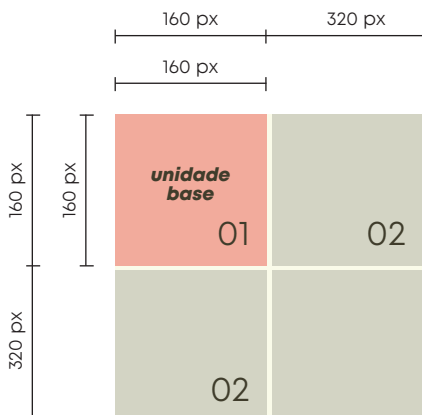

FORMATOS SUPORTADOS + CODEC:

H.264

TABELA PARA CÁLCULO DE RESOLUÇÃO DO VÍDEO:

	160 px	320 px	480 px	640 px	800 px	960 px	1120 px	1280 px
	160 px							
160 px	unidade base 01	02	03	04	05	06	07	08
320 px	02							
480 px	03							
640 px	04							
800 px	05							
960 px	06							

EXEMPLO:

4 CABINES, DISTRIBUÍDAS POR 2 COLUNAS + 2 LINHAS

RESOLUÇÃO DO VÍDEO: 320 X 320 PX

O SEU CONTEÚDO TEM MÚSICA:

Sem problema. O Digital Led Poster permite a transmissão de vídeos com música.
Para isso basta instalar as colunas (acessório opcional).