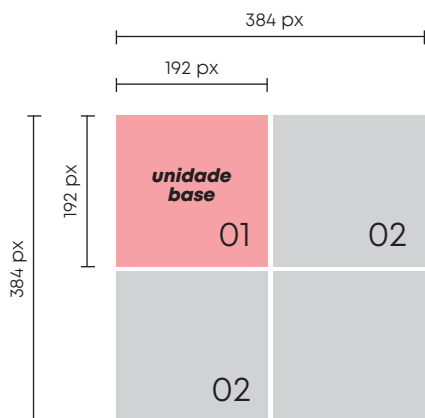

FORMATOS SUPORTADOS + CODEC:

H.264

TABELA PARA CÁLCULO DE RESOLUÇÃO DO VÍDEO:

	192 px	384 px	576 px	768 px	960 px	1152 px	1344 px	1536 px
	192 px							
192 px	unidade base 01	02	03	04	05	06	07	08
384 px	02							
576 px	03							
768 px	04							
960 px	05							
1152 px	06							

EXEMPLO:

4 CABINES, DISTRIBUÍDAS POR 2 COLUNAS + 2 LINHAS

RESOLUÇÃO DO VÍDEO: 384 X 384 px

O SEU CONTEÚDO TEM MÚSICA:

Sem problema. O Digital Led Poster permite a transmissão de vídeos com música.
Para isso basta instalar as colunas (acessório opcional).

OUTRAS DEFINIÇÕES:

Duração Máximo do Vídeo : 60 minutos.
Tamanho Máximo do Ficheiro : 500 MB.

PARA INFORMAÇÕES DE MONTAGEM:

DIGITALIZE O CÓDIGO

PARA MAIS INFORMAÇÕES:

APOIO VÍDEO E DESIGN
Isabel Casal | (+351) 229 967 668
isabel@weddt.pt