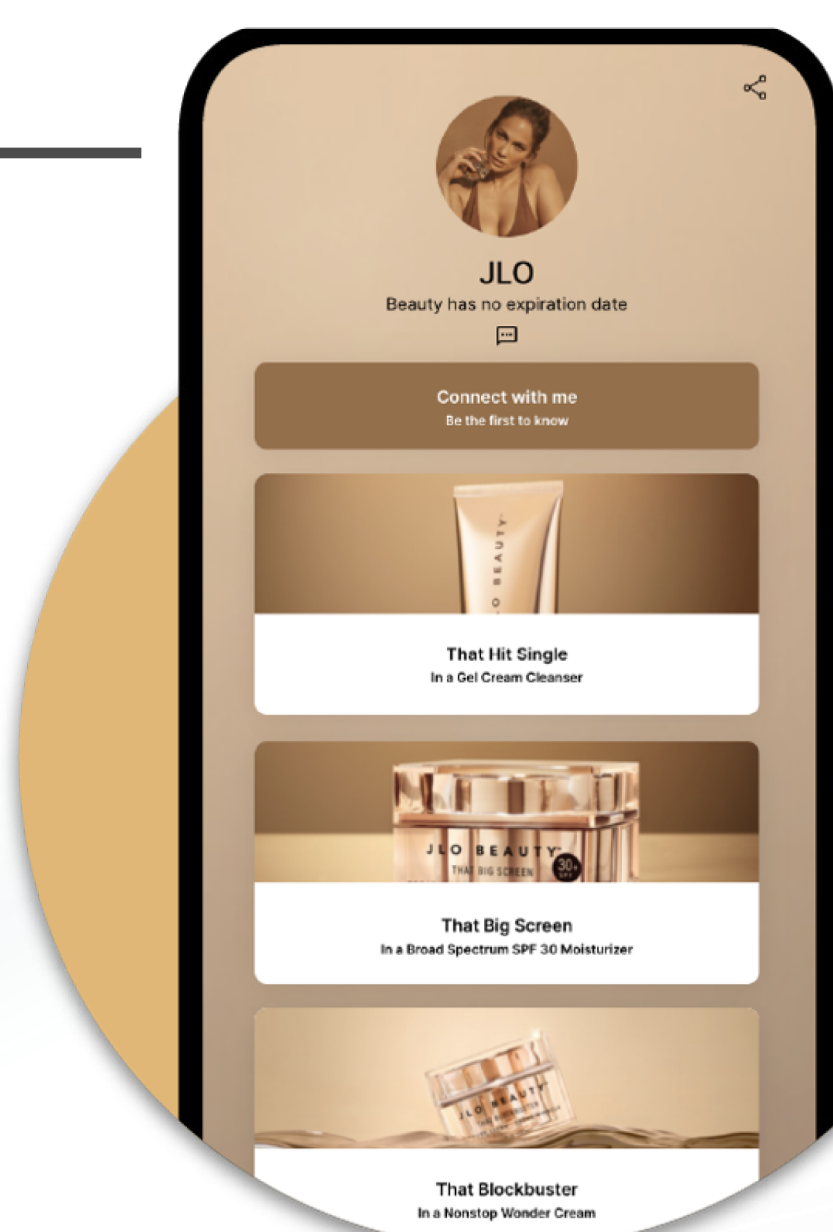

## ¿QUÉ INCLUYE?

- Combinaciones Flowcode + Flowpage ilimitadas durante el tiempo de vigencia
- Escaneos ilimitados por el período de vigencia
- Asignación ejecutivo de cuenta
- Reunión inicial sobre estrategias y/o campañas a seguir según el tiempo del contrato firmado
- Identificación de verticales internas a ejecutar (Empleados-Campañas-Corporativo-Soluciones puntuales)
- Vigencia Flowcode + Flowpage: un mes
- Data analítica performance por cada implementación Flowcode