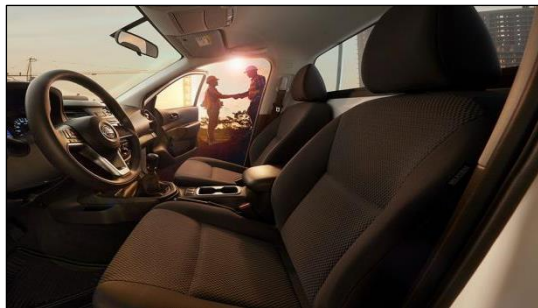

FUNDA CUBREASIENTOS

#T99N4W3002

Protege al asiento del desgaste por uso rudo.

Compatible con NP300 versión anterior.

ESTRIBOS INTERIORES NO ILUMINADOS (FRONTALES)

#T99G65JA0A

Refleja tu personalidad y protege tu Nissan contra golpes.

CUBIERTAS DE ESPEJO

#T99L24KH0A

Este discreto accesorio ayuda a disuadir el robo de los espejos.

TAPETES DE HULE

#3N3E14KH0C

Conserva la limpieza de la alfombra interior con los tapetes de hule diseñados para un ajuste perfecto a tu vehículo. (Cabinas Sencilla, Chasis)