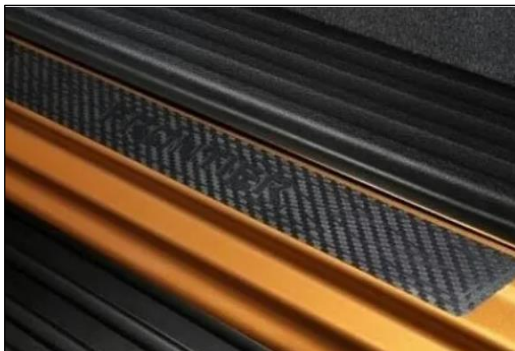

ESTRIBOS INTERIORES NO ILUMINADOS (FRONTALES)

#T99G65JA0A

Refleja tu personalidad y protege tu Nissan contra golpes.