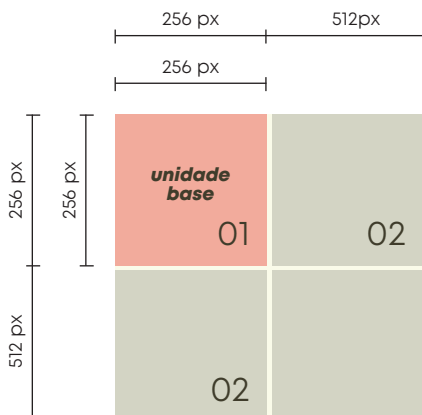

FORMATOS SUPORTADOS + CODEC:

H.264

TABELA PARA CÁLCULO DE RESOLUÇÃO DO VÍDEO:

	256 px	512 px	768 px	1024 px	1280 px	1536 px	1792 px	2048 px
	256 px							
256 px	unidade base 01	02	03	04	05	06	07	08
512 px	02							
768 px	03							
1024 px	04							
1280 px	05							
1536 px	06							

EXEMPLO:

4 CABINES, DISTRIBUÍDAS POR 2 COLUNAS + 2 LINHAS

RESOLUÇÃO DO VÍDEO: 512 X 512 PX

O SEU CONTEÚDO TEM MÚSICA:

Sem problema. O Digital Led Poster permite a transmissão de vídeos com música.
Para isso basta instalar as colunas (acessório opcional).

OUTRAS DEFINIÇÕES:

Duração Máximo do Vídeo : 60 minutos.
Tamanho Máximo do Ficheiro : 500 MB.

PARA INFORMAÇÕES DE MONTAGEM:

DIGITALIZE O CÓDIGO

PARA MAIS INFORMAÇÕES:

APOIO VÍDEO E DESIGN
Isabel Casal | (+351) 229 967 668
isabel@weddt.pt