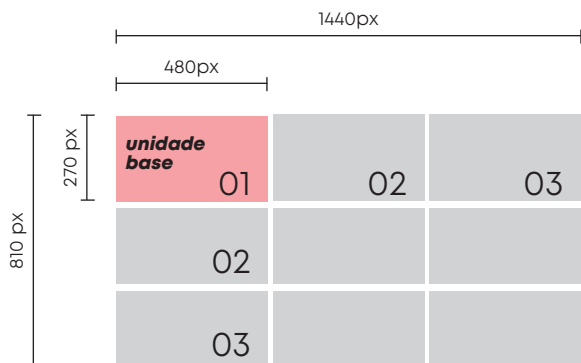

EXEMPLO:

4 CABINES, DISTRIBUÍDAS POR 2 COLUNAS + 2 LINHAS

PROPORÇÃO 16:9

RESOLUÇÃO DO VÍDEO: 1440 X 810 PX

O SEU CONTEÚDO TEM MÚSICA:

Sem problema. O Digital Led Poster permite a transmissão de vídeos com música.
Para isso basta instalar as colunas (acessório opcional).

OUTRAS DEFINIÇÕES:

Duração Máximo do Vídeo : 60 minutos.
Tamanho Máximo do Ficheiro : 500 MB.

PARA INFORMAÇÕES DE MONTAGEM:

DIGITALIZE O CÓDIGO

PARA MAIS INFORMAÇÕES:

APOIO VÍDEO E DESIGN
Isabel Casal | (+351) 229 967 668
isabel@weddt.pt