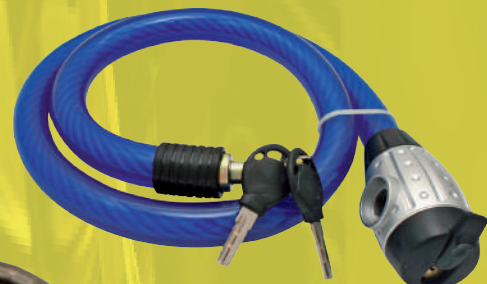

TRAVA ARTICULADA

- STA080002 - 1,20M 22Mm Tetra Azul
- STA080003 - 1,50M 22Mm Tetra Azul
- STA080004 - 1,20M 25Mm Mult Ponto Azul
- STA080007 - 1,50M 15Mm Mult Ponto Azul
- STA080008 - 1,0M 22Mm Tetra Preta
- STA080012 - 1,20M 15Mm Mult Ponto Preta
- STA080013 - 1,20M 15Mm Mult Ponto Vermelha
- STA080014 - 1,20M 22Mm Tetra Preta
- STA080017 - 1,50M 15Mm Mult Ponto Vermelha
- STA080018 - 1,50M 22Mm Tetra Preta
- STA080019 - 1,50M 22Mm Tetra Vermelha
- STM080026 - 1M 15Mm Mult Ponto Preta