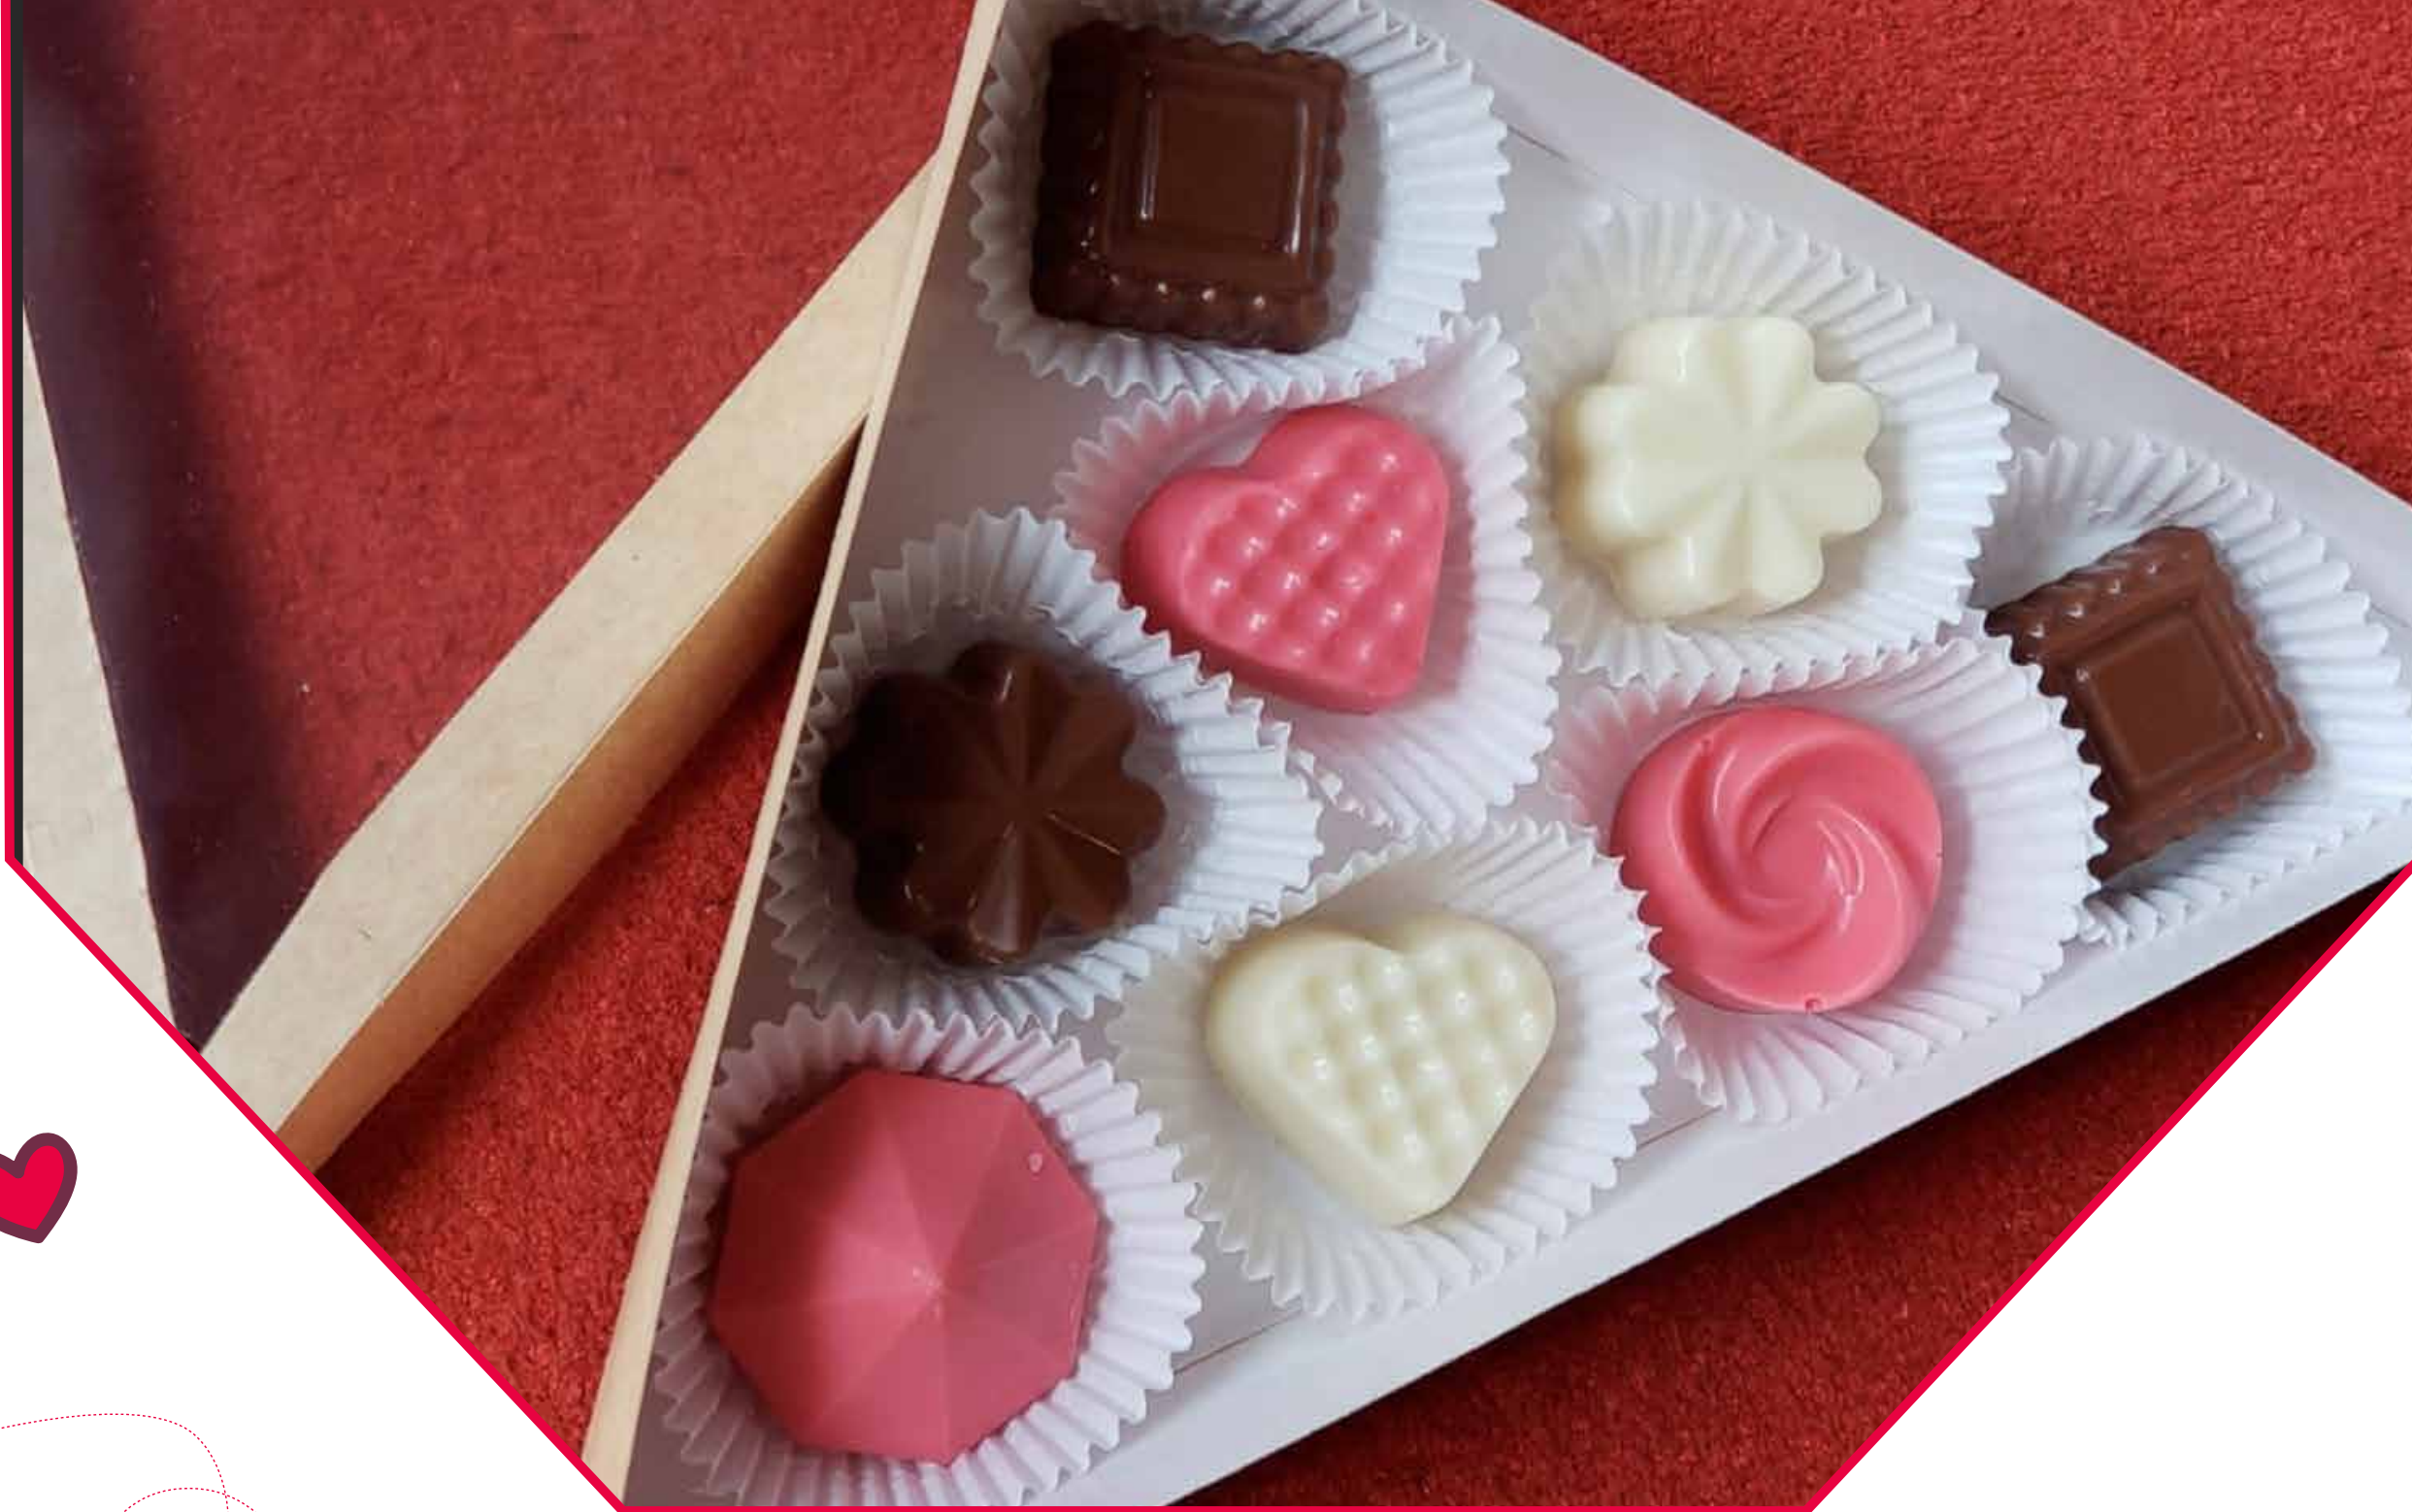

Valentine's DAY

Triángulo de chocolates, caja de 8 chocolates. ¡Ideal para regalar a esa persona especial! Valor $5,00

Haz tus pedidos a nuestro

+593 99 816 6239

COMOFRUTAPARACHOCOLATE

COMOFRUTAPARACHOCOLATE