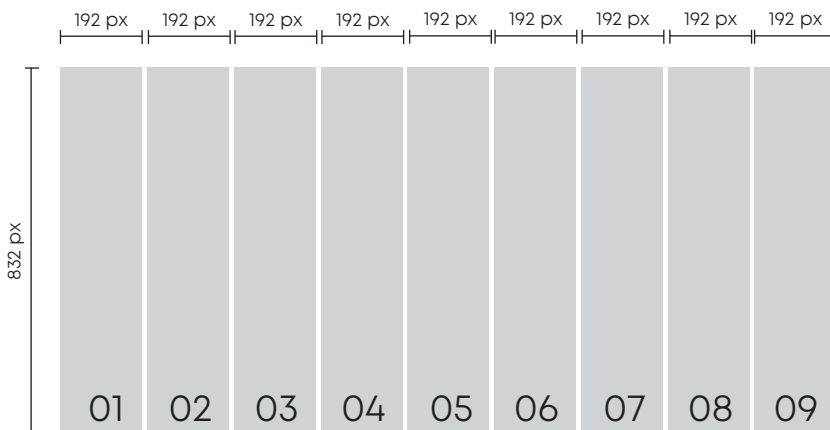

## RESOLUÇÃO DO VÍDEO:

Nº DE ECRÃS | 01 |  
resolução 192x832 px

Nº DE ECRÃS | 02 |  
resolução 384x832 px

Nº DE ECRÃS | 03 |  
resolução 576x832 px

*formato mais aproximado das proporções 9:16, habitualmente utilizadas nos reels de facebook/instagram*

Nº DE ECRÃS | 04 |  
resolução 768x832 px

Nº DE ECRÃS | 05 |  
resolução 960x832 px

Nº DE ECRÃS | 06 |  
resolução 1152x832 px

Nº DE ECRÃS | 07 |  
resolução 1344x832 px

*formato mais aproximado*  
das proporções 16:9, habitualmente utilizadas no youtube

Nº DE ECRÃS | 08 |  
resolução 1536x832 px

Nº DE ECRÃS | 09 |  
resolução 1728x832 px

Nº DE ECRÃS | 10 |  
resolução 1920x832 px

---

**O SEU CONTEÚDO TEM MÚSICA:**

---

Sem problema. O Digital Led Poster permite a transmissão de vídeos com música. Para isso basta instalar as colunas (acessório opcional).

---

**OUTRAS DEFINIÇÕES:**

---

Duração Máximo do Vídeo : 60 minutos.  
Tamanho Máximo do Ficheiro : 500 MB.

**PARA INFORMAÇÕES DE MONTAGEM:**

DIGITALIZE O CÓDIGO

**PARA MAIS INFORMAÇÕES:**

APOIO VÍDEO E DESIGN  
Isabel Casal | (+351) 229 967 668  
isabel@weddt.pt