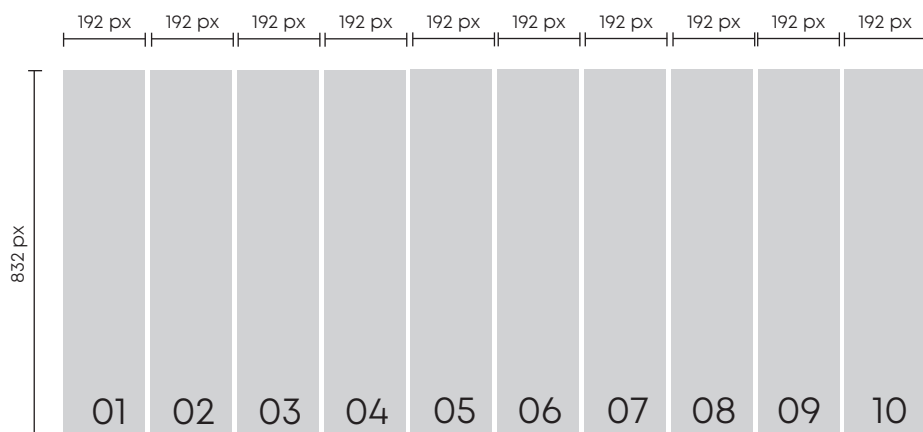

## RESOLUÇÃO DO VÍDEO:

Nº DE ECRÃS | 01 |  
resolução 192x832 px

Nº DE ECRÃS | 02 |  
resolução 384x832 px

Nº DE ECRÃS | 03 |  
resolução 576x832 px

*formato mais aproximado das proporções 9:16, habitualmente utilizadas nos reels de facebook/instagram*

Nº DE ECRÃS | 04 |  
resolução 768x832 px

Nº DE ECRÃS | 05 |  
resolução 960x832 px

Nº DE ECRÃS | 06 |  
resolução 1152x832 px

Nº DE ECRÃS | 07 |  
resolução 1344x832 px

*formato mais aproximado*  
das proporções 16:9, habitualmente utilizadas no youtube

Nº DE ECRÃS | 08 |  
resolução 1536x832 px

Nº DE ECRÃS | 09 |  
resolução 1728x832 px

Nº DE ECRÃS | 10 |  
resolução 1920x832 px

---

**O SEU CONTEÚDO TEM MÚSICA:**

---

Sem problema. O Digital Led Poster permite a transmissão de vídeos com música. Para isso basta instalar as colunas (acessório opcional).

---

**OUTRAS DEFINIÇÕES:**

---

Duração Máximo do Vídeo : 60 minutos.  
Tamanho Máximo do Ficheiro : 500 MB.

**PARA INFORMAÇÕES DE MONTAGEM:**

DIGITALIZE O CÓDIGO

**PARA MAIS INFORMAÇÕES:**

APOIO VÍDEO E DESIGN  
Isabel Casal | (+351) 229 967 668  
isabel@weddt.pt