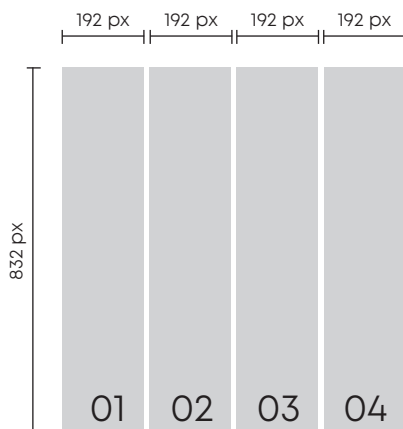

## RESOLUÇÃO DO VÍDEO:

Nº DE ECRÃS | 01 |  
resolução 192x832 px

Nº DE ECRÃS | 02 |  
resolução 384x832 px

Nº DE ECRÃS | 03 |  
resolução 576x832 px

*formato mais aproximado das proporções 9:16, habitualmente utilizadas nos reels de facebook/instagram*

Nº DE ECRÃS | 04 |  
resolução 768x832 px

Nº DE ECRÃS | 05 |  
resolução 960x832 px

Nº DE ECRÃS | 06 |  
resolução 1152x832 px

Nº DE ECRÃS | 07 |  
resolução 1344x832 px

*formato mais aproximado*  
das proporções 16:9, habitualmente utilizadas no youtube

Nº DE ECRÃS | 08 |  
resolução 1536x832 px

Nº DE ECRÃS | 09 |  
resolução 1728x832 px

Nº DE ECRÃS | 10 |  
resolução 1920x832 px

---

**O SEU CONTEÚDO TEM MÚSICA:**

---

Sem problema. O Digital Led Poster permite a transmissão de vídeos com música. Para isso basta instalar as colunas (acessório opcional).

---

**OUTRAS DEFINIÇÕES:**

---

Duração Máximo do Vídeo : 60 minutos.  
Tamanho Máximo do Ficheiro : 500 MB.

**PARA INFORMAÇÕES DE MONTAGEM:**

DIGITALIZE O CÓDIGO

**PARA MAIS INFORMAÇÕES:**

APOIO VÍDEO E DESIGN  
Isabel Casal | (+351) 229 967 668  
isabel@weddt.pt