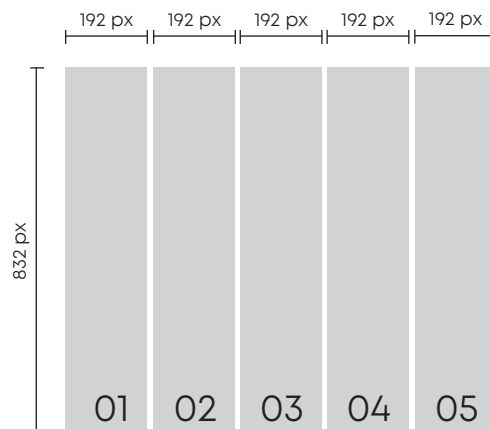

## RESOLUÇÃO DO VÍDEO:

Nº DE ECRÃS | 01 |  
resolução 192x832 px

Nº DE ECRÃS | 02 |  
resolução 384x832 px

Nº DE ECRÃS | 03 |  
resolução 576x832 px

*formato mais aproximado das proporções 9:16, habitualmente utilizadas nos reels de facebook/instagram*

Nº DE ECRÃS | 04 |  
resolução 768x832 px

Nº DE ECRÃS | 05 |  
resolução 960x832 px

Nº DE ECRÃS | 06 |  
resolução 1152x832 px

Nº DE ECRÃS | 07 |  
resolução 1344x832 px

*formato mais aproximado*  
das proporções 16:9, habitualmente utilizadas no youtube

Nº DE ECRÃS | 08 |  
resolução 1536x832 px

Nº DE ECRÃS | 09 |  
resolução 1728x832 px

Nº DE ECRÃS | 10 |  
resolução 1920x832 px

---

**O SEU CONTEÚDO TEM MÚSICA:**

---

Sem problema. O Digital Led Poster permite a transmissão de vídeos com música. Para isso basta instalar as colunas (acessório opcional).

---

**OUTRAS DEFINIÇÕES:**

---

Duração Máximo do Vídeo : 60 minutos.  
Tamanho Máximo do Ficheiro : 500 MB.

**PARA INFORMAÇÕES DE MONTAGEM:**

DIGITALIZE O CÓDIGO

**PARA MAIS INFORMAÇÕES:**

APOIO VÍDEO E DESIGN  
Isabel Casal | (+351) 229 967 668  
isabel@weddt.pt