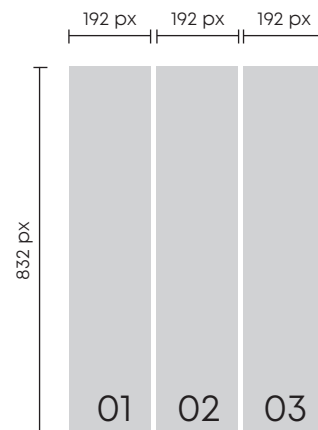

## RESOLUÇÃO DO VÍDEO:

Nº DE ECRÃS | 01 |  
resolução 192x832 px

Nº DE ECRÃS | 02 |  
resolução 384x832 px

Nº DE ECRÃS | 03 |  
resolução 576x832 px

*formato mais aproximado das proporções 9:16, habitualmente utilizadas nos reels de facebook/instagram*

Nº DE ECRÃS | 04 |  
resolução 768x832 px

Nº DE ECRÃS | 05 |  
resolução 960x832 px

Nº DE ECRÃS | 06 |  
resolução 1152x832 px

Nº DE ECRÃS | 07 |  
resolução 1344x832 px

*formato mais aproximado*  
das proporções 16:9, habitualmente utilizadas no youtube

Nº DE ECRÃS | 08 |  
resolução 1536x832 px

Nº DE ECRÃS | 09 |  
resolução 1728x832 px

Nº DE ECRÃS | 10 |  
resolução 1920x832 px

---

**O SEU CONTEÚDO TEM MÚSICA:**

---

Sem problema. O Digital Led Poster permite a transmissão de vídeos com música. Para isso basta instalar as colunas (acessório opcional).

---

**OUTRAS DEFINIÇÕES:**

---

Duração Máximo do Vídeo : 60 minutos.  
Tamanho Máximo do Ficheiro : 500 MB.

**PARA INFORMAÇÕES DE MONTAGEM:**

DIGITALIZE O CÓDIGO

**PARA MAIS INFORMAÇÕES:**

APOIO VÍDEO E DESIGN  
Isabel Casal | (+351) 229 967 668  
isabel@weddt.pt