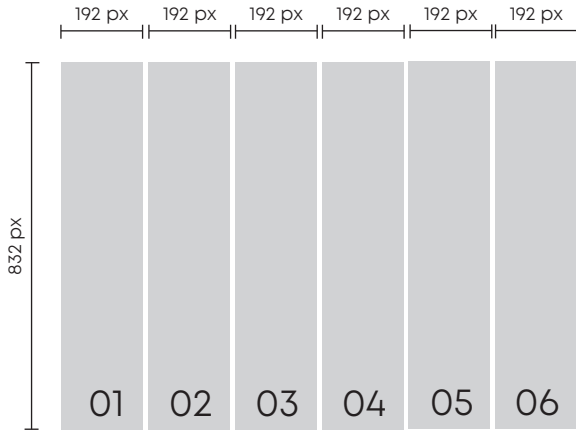

## RESOLUÇÃO DO VÍDEO:

Nº DE ECRÃS | 01 |  
resolução 192x832 px

Nº DE ECRÃS | 02 |  
resolução 384x832 px

Nº DE ECRÃS | 03 |  
resolução 576x832 px

*formato mais aproximado das proporções 9:16, habitualmente utilizadas nos reels de facebook/instagram*

Nº DE ECRÃS | 04 |  
resolução 768x832 px

Nº DE ECRÃS | 05 |  
resolução 960x832 px

Nº DE ECRÃS | 06 |  
resolução 1152x832 px

Nº DE ECRÃS | 07 |  
resolução 1344x832 px

*formato mais aproximado*  
das proporções 16:9, habitualmente utilizadas no youtube

Nº DE ECRÃS | 08 |  
resolução 1536x832 px

Nº DE ECRÃS | 09 |  
resolução 1728x832 px

Nº DE ECRÃS | 10 |  
resolução 1920x832 px

---

**O SEU CONTEÚDO TEM MÚSICA:**

---

Sem problema. O Digital Led Poster permite a transmissão de vídeos com música. Para isso basta instalar as colunas (acessório opcional).

---

**OUTRAS DEFINIÇÕES:**

---

Duração Máximo do Vídeo : 60 minutos.  
Tamanho Máximo do Ficheiro : 500 MB.

**PARA INFORMAÇÕES DE MONTAGEM:**

DIGITALIZE O CÓDIGO

**PARA MAIS INFORMAÇÕES:**

APOIO VÍDEO E DESIGN  
Isabel Casal | (+351) 229 967 668  
isabel@weddt.pt