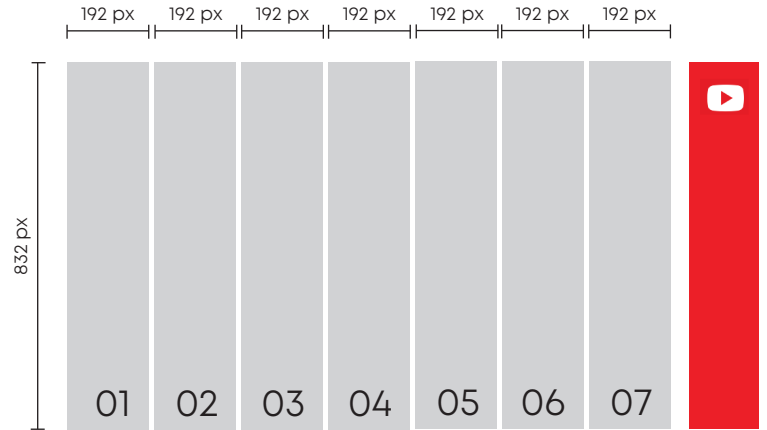

## RESOLUÇÃO DO VÍDEO:

Nº DE ECRÃS | 01 |  
resolução 192x832 px

Nº DE ECRÃS | 02 |  
resolução 384x832 px

Nº DE ECRÃS | 03 |  
resolução 576x832 px

*formato mais aproximado das proporções 9:16, habitualmente utilizadas nos reels de facebook/instagram*

Nº DE ECRÃS | 04 |  
resolução 768x832 px

Nº DE ECRÃS | 05 |  
resolução 960x832 px

Nº DE ECRÃS | 06 |  
resolução 1152x832 px

Nº DE ECRÃS | 07 |  
resolução 1344x832 px

*formato mais aproximado*  
das proporções 16:9, habitualmente utilizadas no youtube

Nº DE ECRÃS | 08 |  
resolução 1536x832 px

Nº DE ECRÃS | 09 |  
resolução 1728x832 px

Nº DE ECRÃS | 10 |  
resolução 1920x832 px

---

**O SEU CONTEÚDO TEM MÚSICA:**

---

Sem problema. O Digital Led Poster permite a transmissão de vídeos com música. Para isso basta instalar as colunas (acessório opcional).

---

**OUTRAS DEFINIÇÕES:**

---

Duração Máximo do Vídeo : 60 minutos.  
Tamanho Máximo do Ficheiro : 500 MB.

**PARA INFORMAÇÕES DE MONTAGEM:**

DIGITALIZE O CÓDIGO

**PARA MAIS INFORMAÇÕES:**

APOIO VÍDEO E DESIGN  
Isabel Casal | (+351) 229 967 668  
isabel@weddt.pt