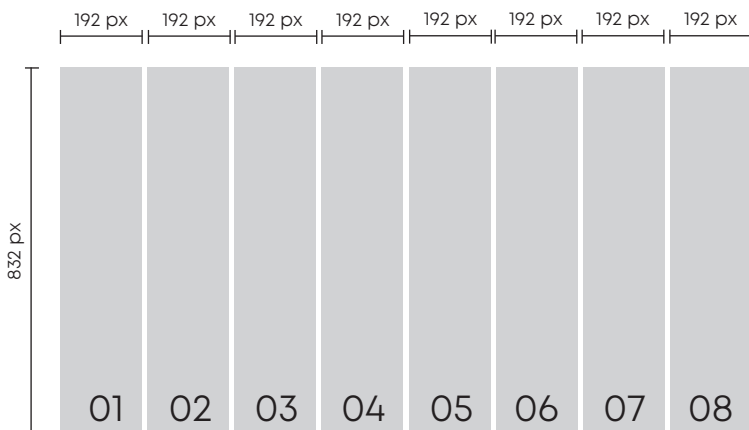

## RESOLUÇÃO DO VÍDEO:

Nº DE ECRÃS | 01 |  
resolução 192x832 px

Nº DE ECRÃS | 02 |  
resolução 384x832 px

Nº DE ECRÃS | 03 |  
resolução 576x832 px

*formato mais aproximado das proporções 9:16, habitualmente utilizadas nos reels de facebook/instagram*

Nº DE ECRÃS | 04 |  
resolução 768x832 px

Nº DE ECRÃS | 05 |  
resolução 960x832 px

Nº DE ECRÃS | 06 |  
resolução 1152x832 px

Nº DE ECRÃS | 07 |  
resolução 1344x832 px

*formato mais aproximado*  
das proporções 16:9, habitualmente utilizadas no youtube

Nº DE ECRÃS | 08 |  
resolução 1536x832 px

Nº DE ECRÃS | 09 |  
resolução 1728x832 px

Nº DE ECRÃS | 10 |  
resolução 1920x832 px

---

**O SEU CONTEÚDO TEM MÚSICA:**

---

Sem problema. O Digital Led Poster permite a transmissão de vídeos com música. Para isso basta instalar as colunas (acessório opcional).

---

**OUTRAS DEFINIÇÕES:**

---

Duração Máximo do Vídeo : 60 minutos.  
Tamanho Máximo do Ficheiro : 500 MB.

**PARA INFORMAÇÕES DE MONTAGEM:**

DIGITALIZE O CÓDIGO

**PARA MAIS INFORMAÇÕES:**

APOIO VÍDEO E DESIGN  
Isabel Casal | (+351) 229 967 668  
isabel@weddt.pt