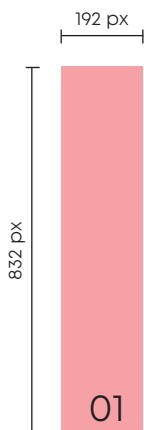

# DIGITAL LED POSTER . P3 2.5 metros

CERTIFIQUE-SE QUE O SEU VÍDEO É COMPATÍVEL COM O DISPLAY

Antes de enviar o seu ficheiro para o display, teremos de nos certificar que a plataforma realmente suporta o formato de vídeo que pretende utilizar.

## FORMATOS SUPORTADOS + CODEC:

**H.264**

## RESOLUÇÃO DO VÍDEO:

Nº DE ECRÃS | 01 |  
resolução 192x832 px

Nº DE ECRÃS | 02 |  
resolução 384x832 px

Nº DE ECRÃS | 03 |  
resolução 576x832 px

*formato mais aproximado das proporções 9:16, habitualmente utilizadas nos reels de facebook/instagram*

Nº DE ECRÃS | 04 |  
resolução 768x832 px

Nº DE ECRÃS | 05 |  
resolução 960x832 px

Nº DE ECRÃS | 06 |  
resolução 1152x832 px

Nº DE ECRÃS | 07 |  
resolução 1344x832 px

*formato mais aproximado*  
das proporções 16:9, habitualmente utilizadas no youtube