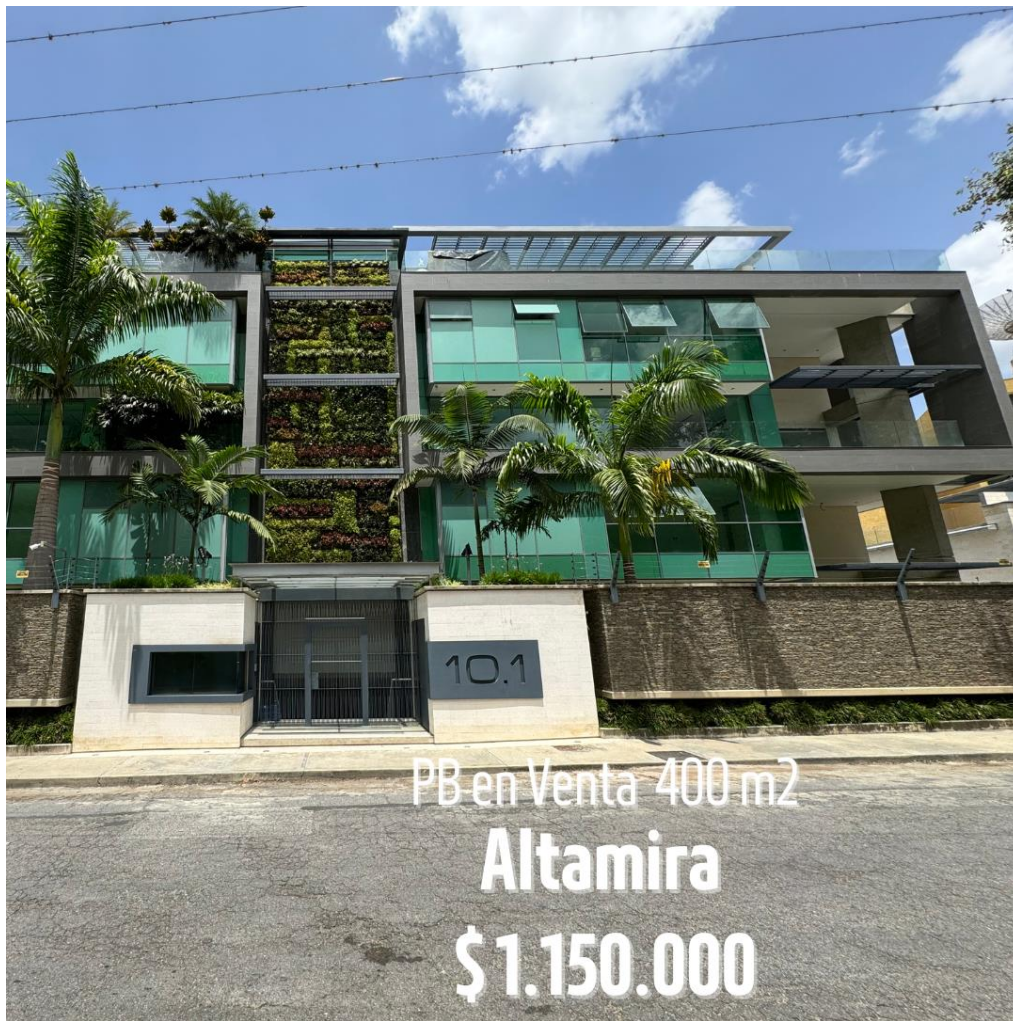

Apartamento en Venta 450 m2

Campo Alegre

\$1.850.000

Hernán Salcedo
INMUEBLES DE LUJO

Hernán Salcedo
INMUEBLES DE LUJO

Hernán Salcedo
INMUEBLES DE LUJO

Apartamento en Venta 325 m2
Colinas de Tamanaco
\$1.150.000