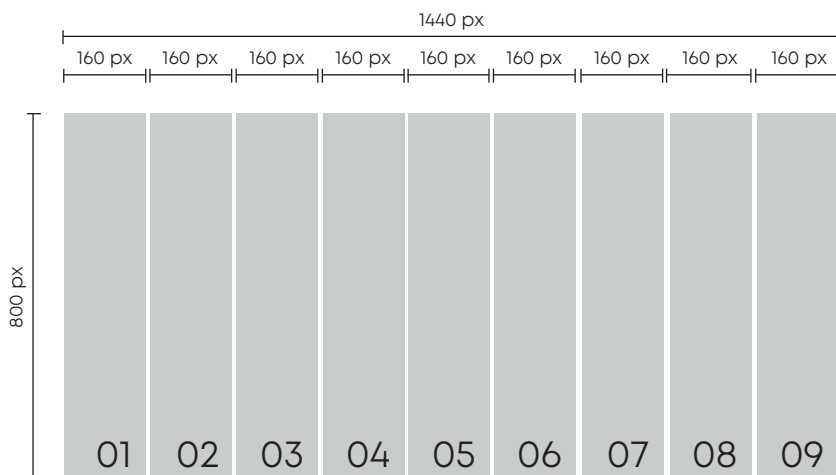

**FORMATOS SUPORTADOS + CODEC:**

**H.264**

**TABELA PARA CÁLCULO DE RESOLUÇÃO DO VÍDEO:**

Nº DE ECRÃS | 06 |  
resolução 960x800 px

Nº DE ECRÃS | 07 |  
resolução 1120x800 px

formato mais aproximado das proporções 16:9, habitualmente utilizadas no youtube

Nº DE ECRÃS | 08 |  
resolução 1280x800 px

Nº DE ECRÃS | 09 |  
resolução 1440x800 px

Nº DE ECRÃS | 10 |  
resolução 1600x800 px

---

**O SEU CONTEÚDO TEM MÚSICA:**

---

Sem problema. O Digital Led Poster permite a transmissão de vídeos com música.  
Para isso basta instalar as colunas (acessório opcional).

---

**OUTRAS DEFINIÇÕES:**

---

Duração Máximo do Vídeo : 60 minutos.  
Tamanho Máximo do Ficheiro : 500 MB.

**PARA INFORMAÇÕES DE MONTAGEM:**

DIGITALIZE O CÓDIGO

**PARA MAIS INFORMAÇÕES:**

APOIO VÍDEO E DESIGN  
Isabel Casal | (+351) 229 967 668  
isabel@weddt.pt