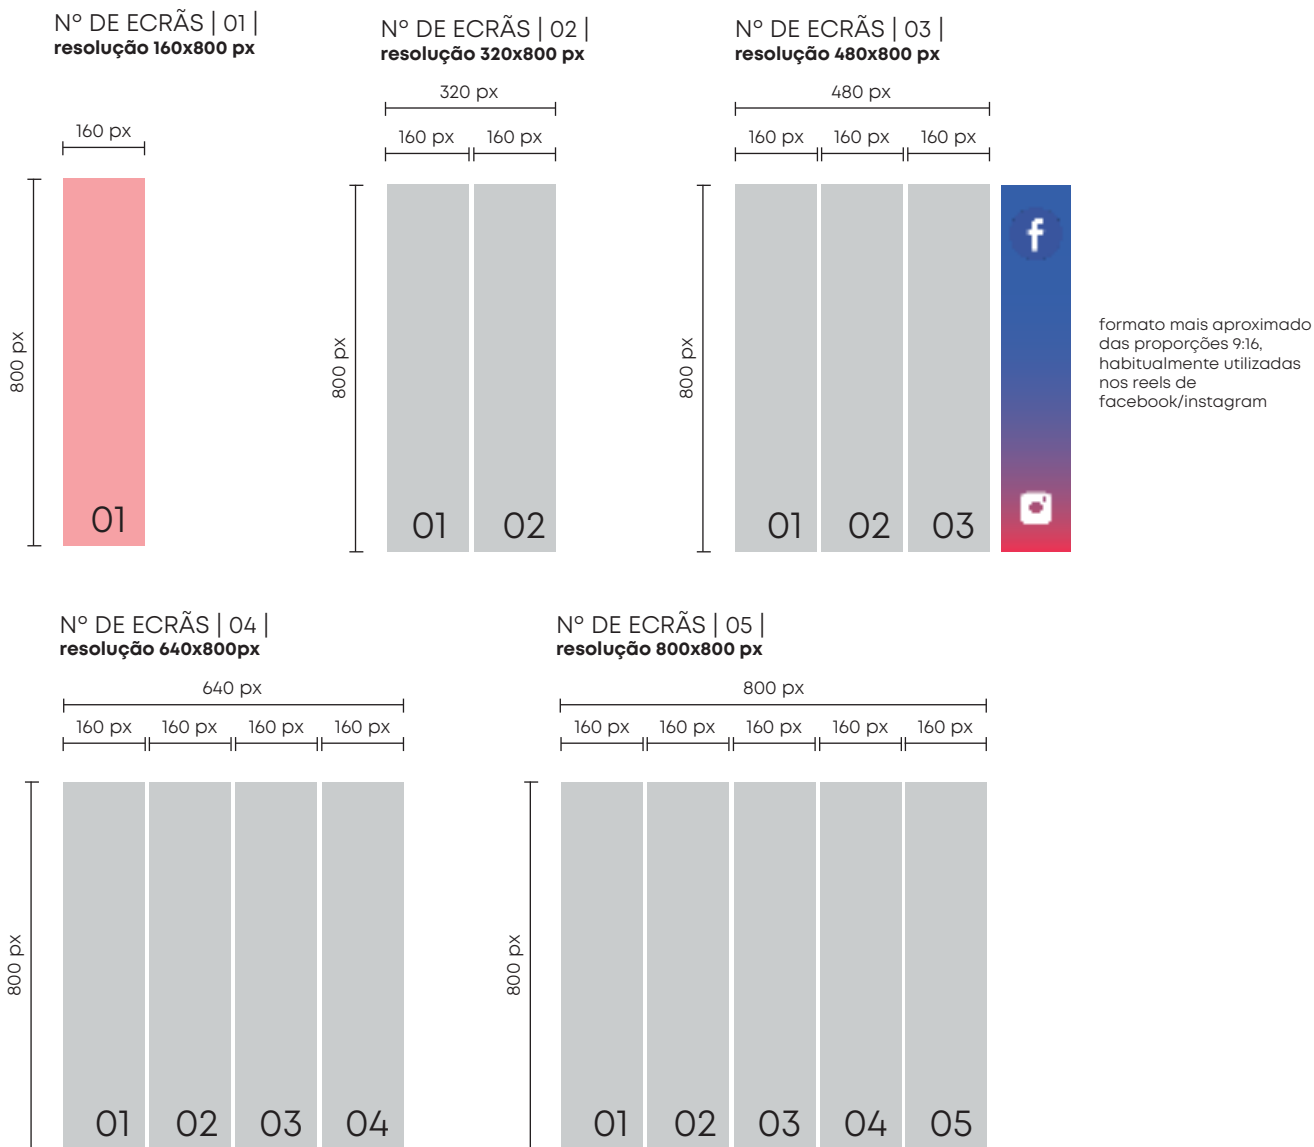

**FORMATOS SUPORTADOS + CODEC:**

**H.264**

**TABELA PARA CÁLCULO DE RESOLUÇÃO DO VÍDEO:**

Nº DE ECRÃS | 06 |  
resolução 960x800 px

Nº DE ECRÃS | 07 |  
resolução 1120x800 px

formato mais aproximado das proporções 16:9, habitualmente utilizadas no youtube

Nº DE ECRÃS | 08 |  
resolução 1280x800 px

Nº DE ECRÃS | 09 |  
resolução 1440x800 px

Nº DE ECRÃS | 10 |  
resolução 1600x800 px

---

**O SEU CONTEÚDO TEM MÚSICA:**

---

Sem problema. O Digital Led Poster permite a transmissão de vídeos com música.  
Para isso basta instalar as colunas (acessório opcional).

---

**OUTRAS DEFINIÇÕES:**

---

Duração Máximo do Vídeo : 60 minutos.  
Tamanho Máximo do Ficheiro : 500 MB.

**PARA INFORMAÇÕES DE MONTAGEM:**

DIGITALIZE O CÓDIGO

**PARA MAIS INFORMAÇÕES:**

APOIO VÍDEO E DESIGN  
Isabel Casal | (+351) 229 967 668  
isabel@weddt.pt