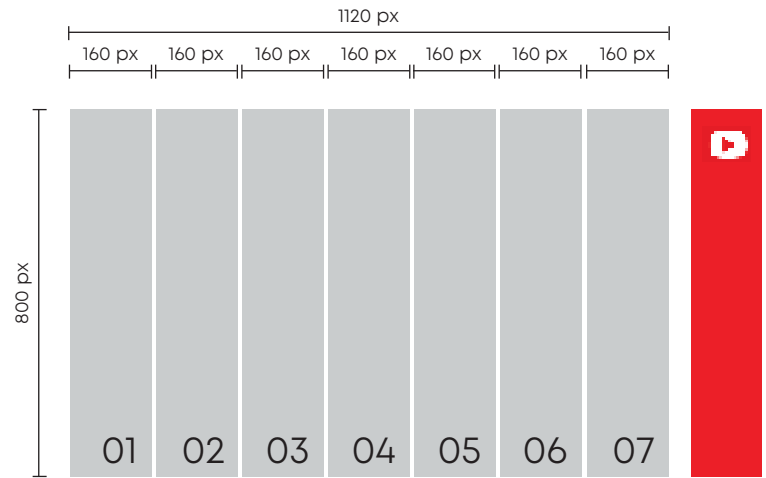

**FORMATOS SUPORTADOS + CODEC:**

**H.264**

**TABELA PARA CÁLCULO DE RESOLUÇÃO DO VÍDEO:**

Nº DE ECRÃS | 06 |  
resolução 960x800 px

Nº DE ECRÃS | 07 |  
resolução 1120x800 px

formato mais aproximado das proporções 16:9, habitualmente utilizadas no youtube

Nº DE ECRÃS | 08 |  
resolução 1280x800 px

Nº DE ECRÃS | 09 |  
resolução 1440x800 px

Nº DE ECRÃS | 10 |  
resolução 1600x800 px

---

**O SEU CONTEÚDO TEM MÚSICA:**

---

Sem problema. O Digital Led Poster permite a transmissão de vídeos com música.  
Para isso basta instalar as colunas (acessório opcional).

---

**OUTRAS DEFINIÇÕES:**

---

Duração Máximo do Vídeo : 60 minutos.  
Tamanho Máximo do Ficheiro : 500 MB.

**PARA INFORMAÇÕES DE MONTAGEM:**

DIGITALIZE O CÓDIGO

**PARA MAIS INFORMAÇÕES:**

APOIO VÍDEO E DESIGN  
Isabel Casal | (+351) 229 967 668  
isabel@weddt.pt