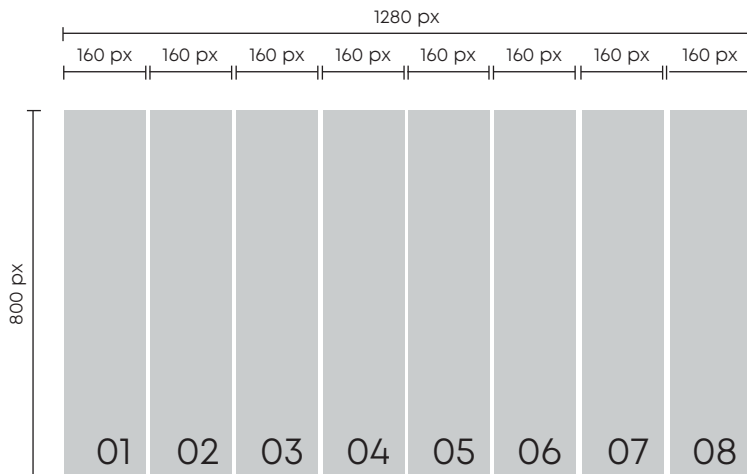

**FORMATOS SUPORTADOS + CODEC:**

**H.264**

**TABELA PARA CÁLCULO DE RESOLUÇÃO DO VÍDEO:**

Nº DE ECRÃS | 06 |  
resolução 960x800 px

Nº DE ECRÃS | 07 |  
resolução 1120x800 px

formato mais aproximado das proporções 16:9, habitualmente utilizadas no youtube

Nº DE ECRÃS | 08 |  
resolução 1280x800 px

Nº DE ECRÃS | 09 |  
resolução 1440x800 px

Nº DE ECRÃS | 10 |  
resolução 1600x800 px

---

**O SEU CONTEÚDO TEM MÚSICA:**

---

Sem problema. O Digital Led Poster permite a transmissão de vídeos com música.  
Para isso basta instalar as colunas (acessório opcional).

---

**OUTRAS DEFINIÇÕES:**

---

Duração Máximo do Vídeo : 60 minutos.  
Tamanho Máximo do Ficheiro : 500 MB.

**PARA INFORMAÇÕES DE MONTAGEM:**

DIGITALIZE O CÓDIGO

**PARA MAIS INFORMAÇÕES:**

APOIO VÍDEO E DESIGN  
Isabel Casal | (+351) 229 967 668  
isabel@weddt.pt