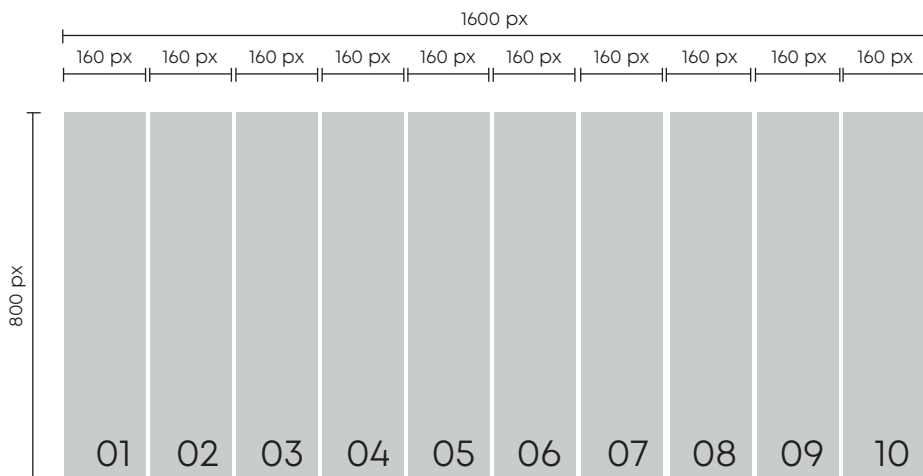

**FORMATOS SUPORTADOS + CODEC:**

**H.264**

**TABELA PARA CÁLCULO DE RESOLUÇÃO DO VÍDEO:**

Nº DE ECRÃS | 06 |  
resolução 960x800 px

Nº DE ECRÃS | 07 |  
resolução 1120x800 px

formato mais aproximado das proporções 16:9, habitualmente utilizadas no youtube

Nº DE ECRÃS | 08 |  
resolução 1280x800 px

Nº DE ECRÃS | 09 |  
resolução 1440x800 px

Nº DE ECRÃS | 10 |  
resolução 1600x800 px

---

**O SEU CONTEÚDO TEM MÚSICA:**

---

Sem problema. O Digital Led Poster permite a transmissão de vídeos com música.  
Para isso basta instalar as colunas (acessório opcional).

---

**OUTRAS DEFINIÇÕES:**

---

Duração Máximo do Vídeo : 60 minutos.  
Tamanho Máximo do Ficheiro : 500 MB.

**PARA INFORMAÇÕES DE MONTAGEM:**

DIGITALIZE O CÓDIGO

**PARA MAIS INFORMAÇÕES:**

APOIO VÍDEO E DESIGN  
Isabel Casal | (+351) 229 967 668  
isabel@weddt.pt