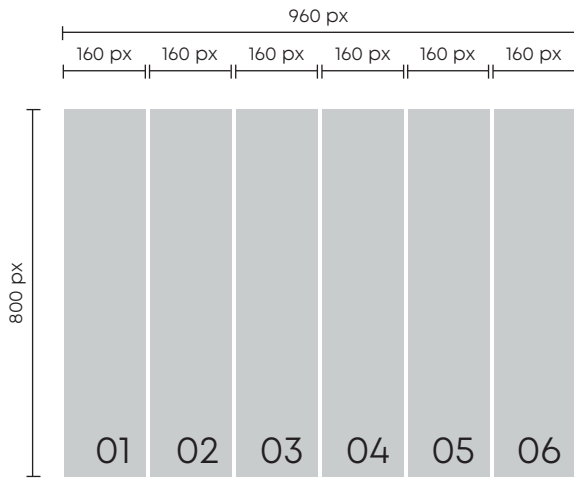

**FORMATOS SUPORTADOS + CODEC:**

**H.264**

**TABELA PARA CÁLCULO DE RESOLUÇÃO DO VÍDEO:**

Nº DE ECRÃS | 06 |  
resolução 960x800 px

Nº DE ECRÃS | 07 |  
resolução 1120x800 px

formato mais aproximado das proporções 16:9, habitualmente utilizadas no youtube

Nº DE ECRÃS | 08 |  
resolução 1280x800 px

Nº DE ECRÃS | 09 |  
resolução 1440x800 px

Nº DE ECRÃS | 10 |  
resolução 1600x800 px

---

**O SEU CONTEÚDO TEM MÚSICA:**

---

Sem problema. O Digital Led Poster permite a transmissão de vídeos com música.  
Para isso basta instalar as colunas (acessório opcional).

---

**OUTRAS DEFINIÇÕES:**

---

Duração Máximo do Vídeo : 60 minutos.  
Tamanho Máximo do Ficheiro : 500 MB.

**PARA INFORMAÇÕES DE MONTAGEM:**

DIGITALIZE O CÓDIGO

**PARA MAIS INFORMAÇÕES:**

APOIO VÍDEO E DESIGN  
Isabel Casal | (+351) 229 967 668  
isabel@weddt.pt