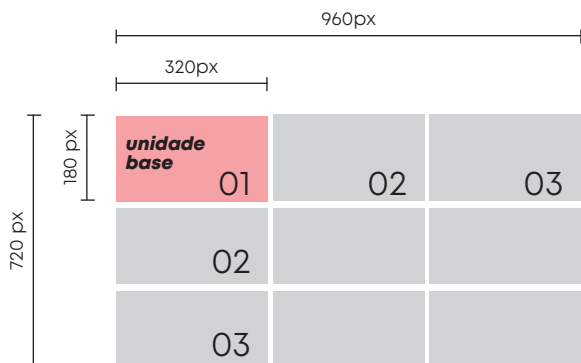

**EXEMPLO:**

4 CABINES, DISTRIBUÍDAS POR 2 COLUNAS + 2 LINHAS

PROPORÇÃO 16:9

RESOLUÇÃO DO VÍDEO: 960 X 720 PX

---

**O SEU CONTEÚDO TEM MÚSICA:**

---

Sem problema. O Digital Led Poster permite a transmissão de vídeos com música.  
Para isso basta instalar as colunas (acessório opcional).

---

**OUTRAS DEFINIÇÕES:**

---

Duração Máximo do Vídeo : 60 minutos.  
Tamanho Máximo do Ficheiro : 500 MB.

**PARA INFORMAÇÕES DE MONTAGEM:**

DIGITALIZE O CÓDIGO

**PARA MAIS INFORMAÇÕES:**

APOIO VÍDEO E DESIGN  
Isabel Casal | (+351) 229 967 668  
isabel@weddt.pt